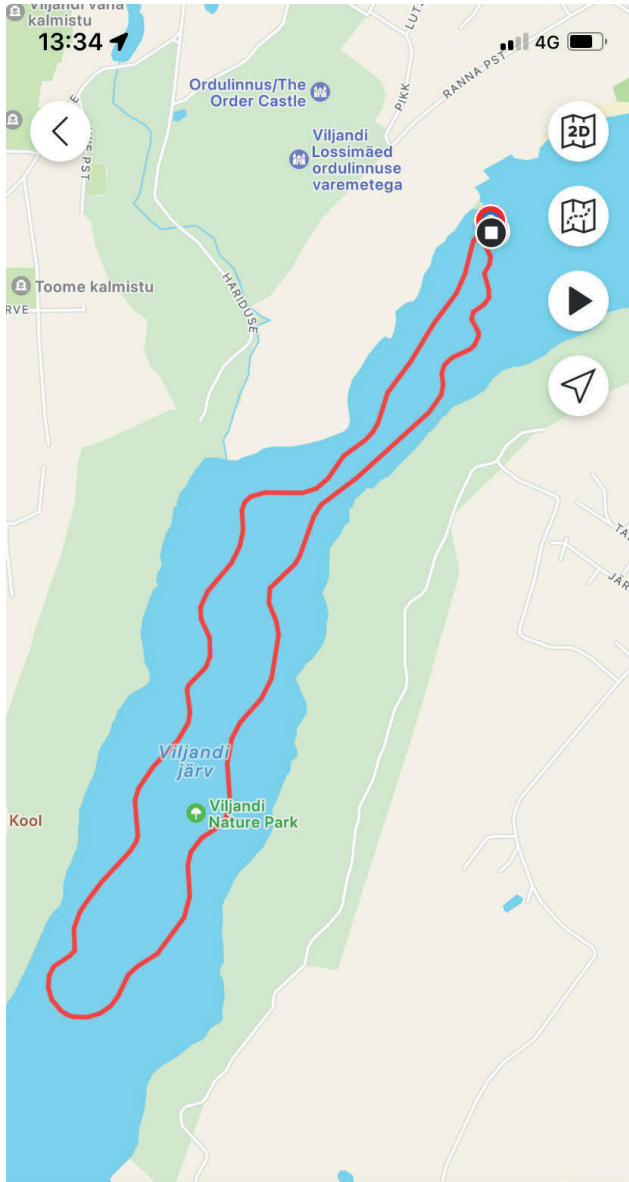

Rajaskeem 1ja 2.

Võistlusrada tänavarehvidega klassidele
Pikkus 3620 m

Võistlusrada piikrehvidega klassidele
Pikkus 4204 m