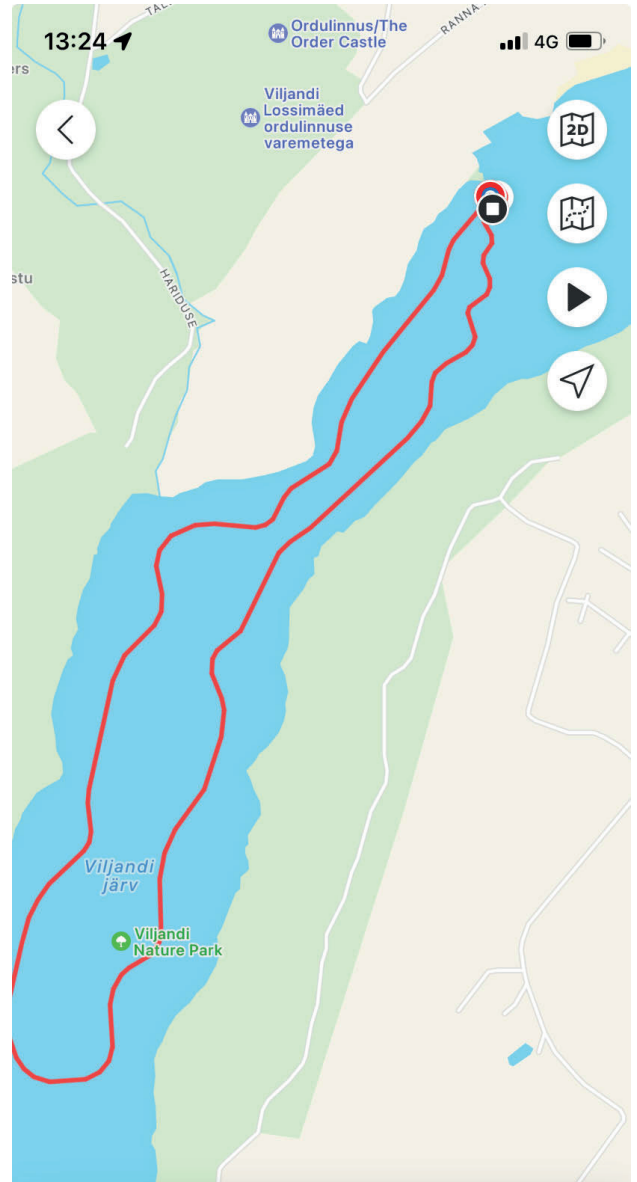

Rajaskeem 1ja 2.

Võistlusrada tänavarehvidega klassidele
Pikkus 3620 m

Võistlusrada piikrehvidega klassidele
Pikkus 4204 m